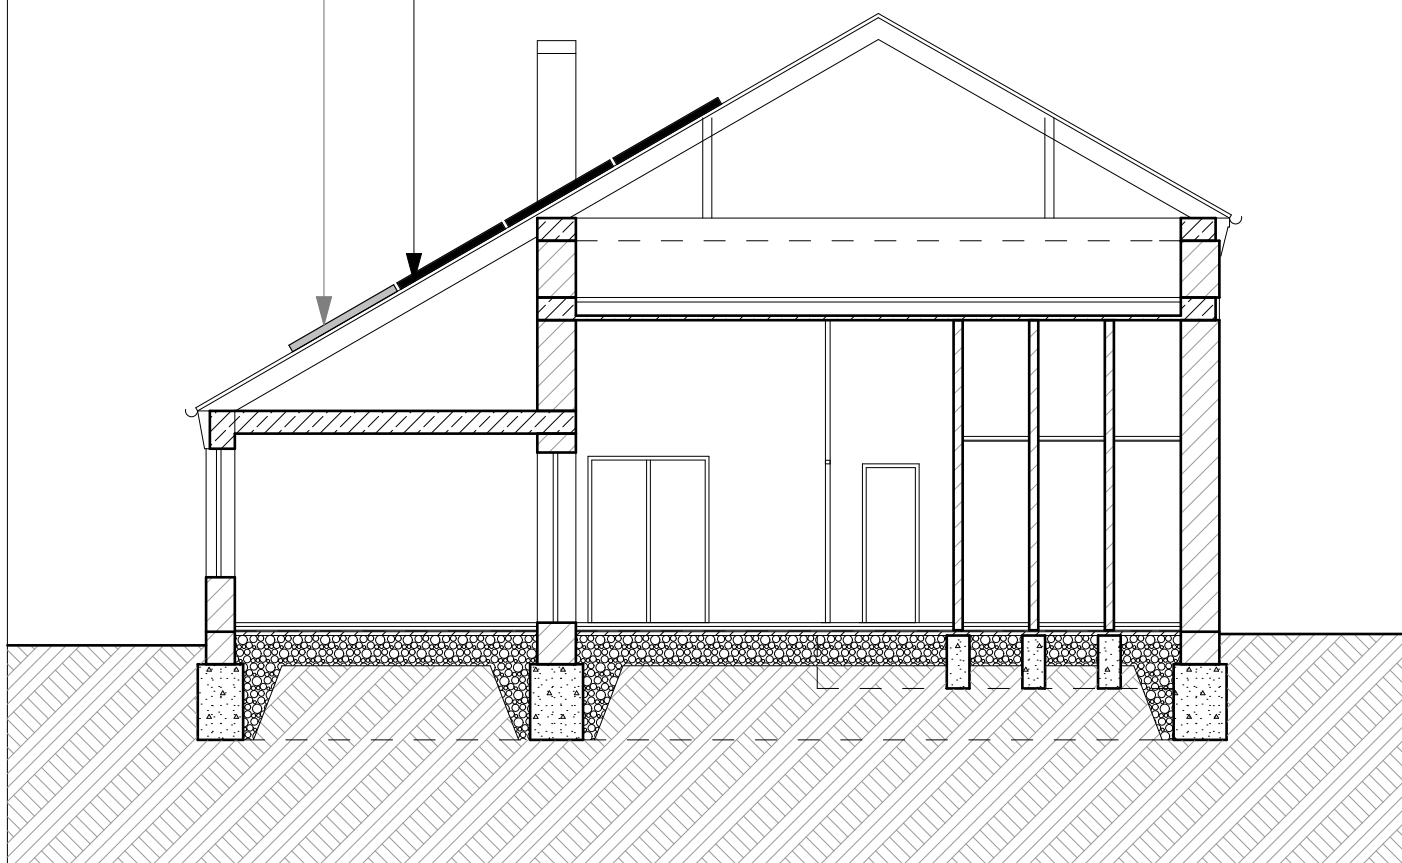

Meglévő napelemes rendszer:
26 db 250 Wp polikristályos napelem

60 db 250 Wp polikristályos napelem

Napelemek telepítése után

Fedélszék metszet

m1:100
2016.05.05

Káptalanfa, Művelődési Ház

8471 Káptalanfa Rákóczi utca 8.
HRSZ.: 281